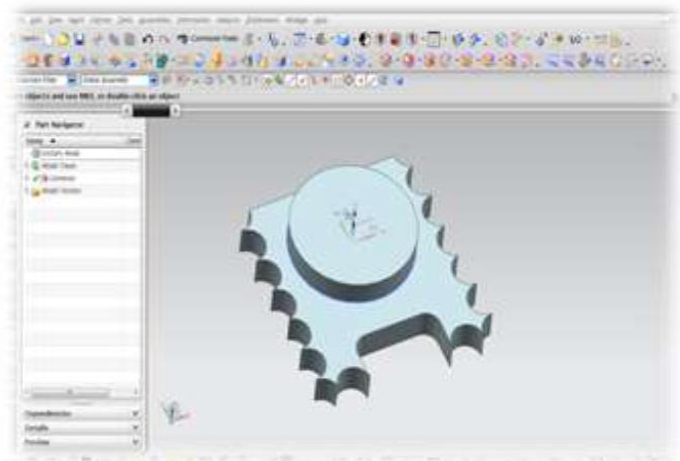

INŻYNIERIA RZESZÓW S.A.

ul. Podkarpacka 59A, 35-082 Rzeszów

www.inzynieria.rzeszow.pl,
e-mail: grafit@inzynieria.rzeszow.pl

Firma Inżynieria Rzeszów S.A. posiada wysoko wykwalifikowaną kadrę techniczną z wieloletnim doświadczeniem w produkcji oprzyrządowania specjalnego jakim są elektrody grafitowe używane w procesach elektrodrążenia wgłębnego. Specjalizujemy się w produkcji elektrod grafitowych wykorzystywanych w przemyśle lotniczym, gdzie wymagana jest najwyższa jakość jak i dokładność wymiarowa. Ponadto wykonujemy elektrody dla klientów z szeroko rozumianej branży automotive.

W zakresie produkcji elektrod wykonujemy:

- modelowanie 3D
- opracowywanie dokumentacji wykonawczej
- frezowanie
- pomiary i kontrolę jakości