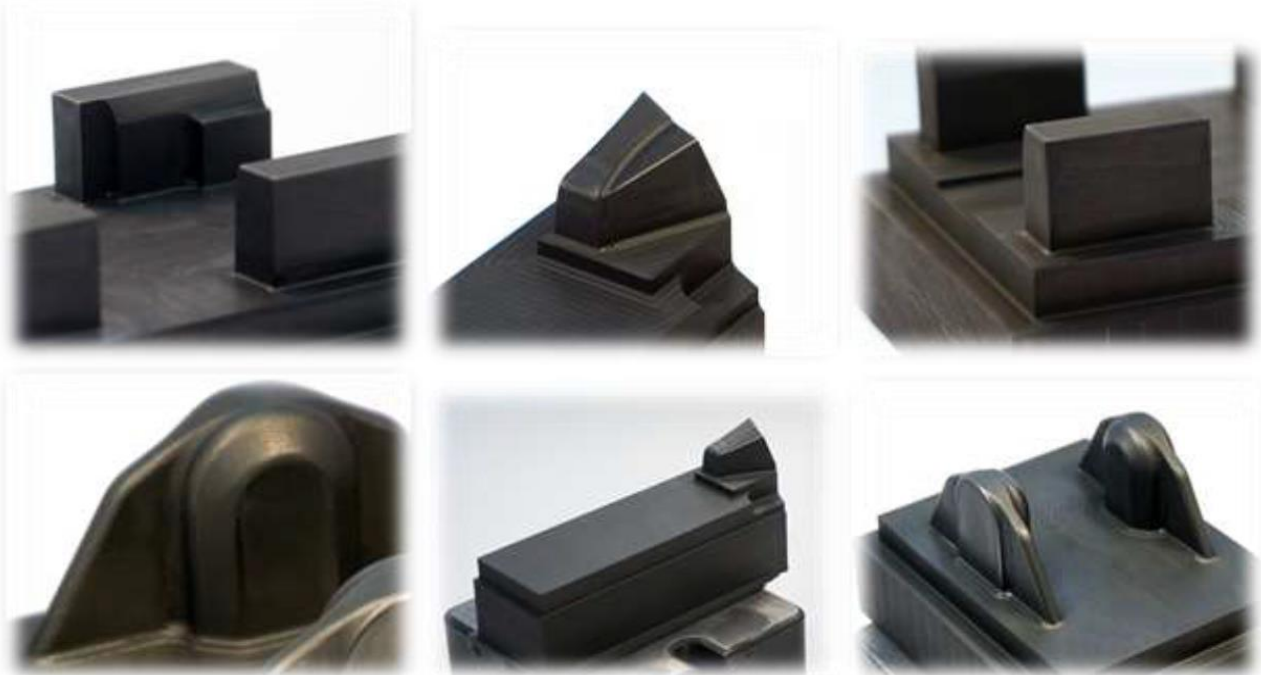

INŻYNIERIA RZESZÓW S.A.

ul. Podkarpacka 59A, 35-082 Rzeszów

www.inzynieria.rzeszow.pl,
e-mail: grafit@inzynieria.rzeszow.pl

Firma Inżynieria Rzeszów S.A. posiada wysoko wykwalifikowaną kadrę techniczną z wieloletnim doświadczeniem w produkcji oprzyrządowania specjalnego jakim są elektrody grafitowe używane w procesach elektrodrążenia wgłębnego. Specjalizujemy się w produkcji elektrod grafitowych wykorzystywanych w przemyśle lotniczym, gdzie wymagana jest najwyższa jakość jak i dokładność wymiarowa. Ponadto wykonujemy elektrody dla klientów z szeroko rozumianej branży automotive.

W zakresie produkcji elektrod wykonujemy:

- modelowanie 3D
- opracowywanie dokumentacji wykonawczej
- frezowanie
- pomiary i kontrolę jakości